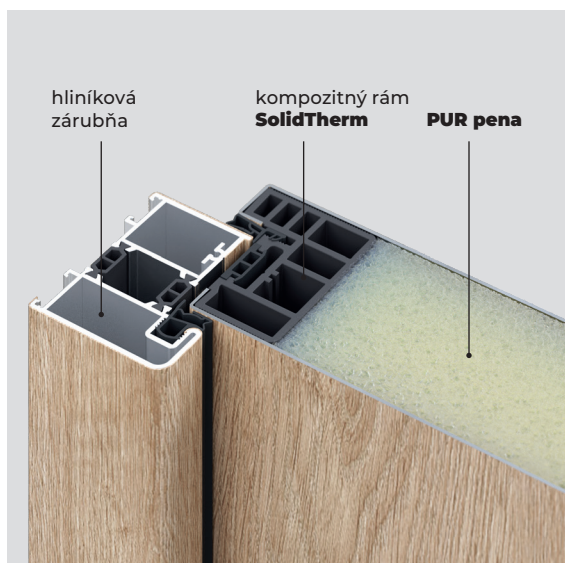

SPOZNAJTE KONŠTRUKCIE, KTORÉ OVPLYVŇUJÚ TEPELNOIZOLAČNÉ VLASTNOSTI

TRVANLIVOSŤ NA DESAŤROČIA VĎAKA MODERNEJ KOMPOZITNEJ TECHNOLOGII Kompozit

SolidTherm je špeciálne navrhnutá zmes ABS a sklenených vlákien. Na rozdiel od drevených konštrukcií neabsorbuje vlhkosť, nedeformuje sa pri teplotných výkyvoch a je vysoko odolný. Poskytuje vynikajúcu tepelnú izoláciu konštrukcie a tesnosť dverí, na dlhé roky.

Výplň všetkých krídel tvorí **PUR pena** (polyuretánová) ktorá okrem vysokej tepelnej izolácie pevne spája celú konštrukciu.

OPTIMUM

Pozrite si viac technických detailov
naskenujte kód