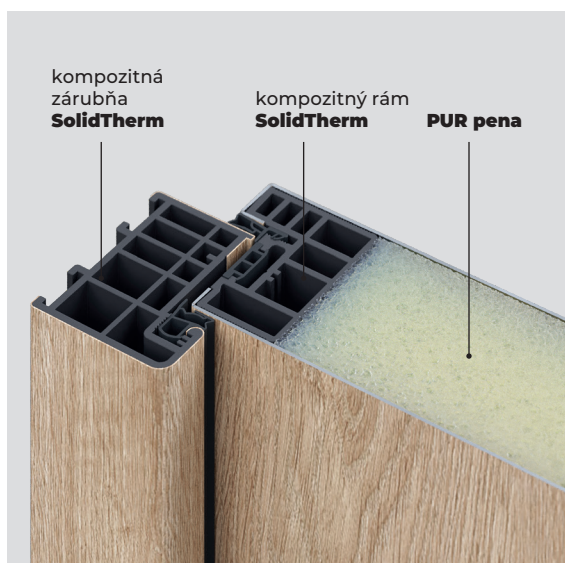

SPOZNAJTE KONŠTRUKCIE, KTORÉ OVPLYVŇUJÚ TEPELNOIZOLAČNÉ VLASTNOSTI

TRVANLIVOSŤ NA DESAŤROČIA VĎAKA MODERNEJ KOMPOZITNEJ TECHNOLOGII Kompozit

SolidTherm je špeciálne navrhnutá zmes ABS a sklenených vlákien. Na rozdiel od drevených konštrukcií neabsorbuje vlhkosť, nedeformuje sa pri teplotných výkyvoch a je vysoko odolný. Poskytuje vynikajúcu tepelnú izoláciu konštrukcie a tesnosť dverí, na dlhé roky.

Výplň všetkých krídel tvorí **PUR pena** (polyuretánová) ktorá okrem vysokej tepelnej izolácie pevne spája celú konštrukciu.

PREMIUM ENERGY