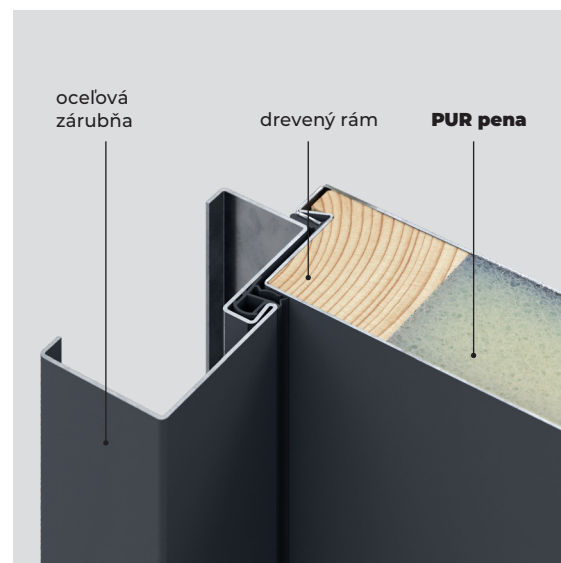

Výplň všetkých krídel tvorí **PUR pena** (polyuretánová) ktorá okrem vysokej tepelnej izolácie pevne spája celú konštrukciu.

PREMIUM ENERGY

OPTIMUM ENERGY

OPTIMUM

STANDARD

Pozrite si viac technických detailov
naskenujte kód