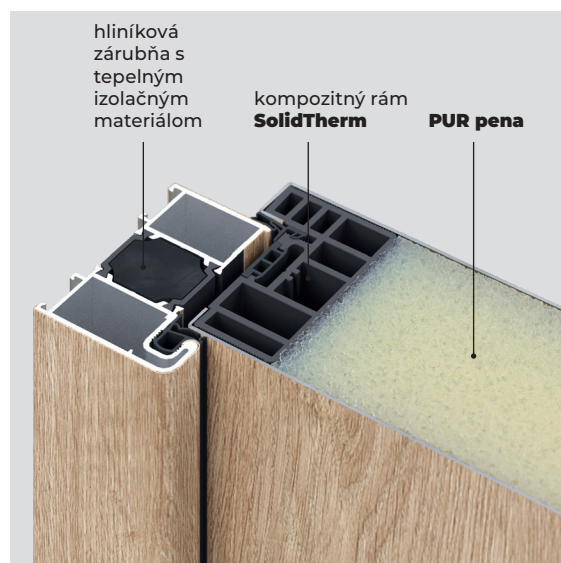

OPTIMUM ENERGY